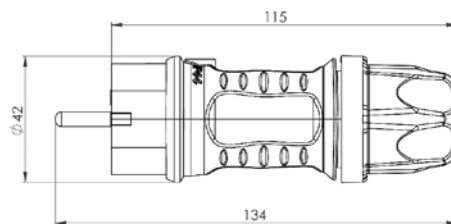

Kabelklämman är öppen för en snabbare hantering och ett enklare montering. Skruvanslutning + / - PH2.

Kapslingsklass IP20 utan lock
Kapslingsklass IP44 med lock

SOLID STICKPROPP 16A

Stickproppar 16 A.
Kapslingsklass IP44.

E24 030 00
E24 030 01

E24 030 02

Poltal	E-nummer	Typ	Driftspänning V	Frekvens Hz	Förp storl
STICKPROPP					
3 / 2p + E	24 030 00	PS 216, IP44 insats i gummi och polyamid	250	50	30
	24 030 01	PSG 216, IP44 insats i gummi	250	50	30
MED DRAGAVLASTNING					
3 / 2p + E	24 030 02	PSDG 216, IP44 insats i gummi	250	50	20

SOLID SKARVUTTAG 16A

Skarvutttag 16 A.
Kapslingsklass IP20 utan lock och
IP44 med lock

E24 030 03
E24 030 04

E24 030 05

E24 030 06

Poltal	E-nummer	Typ	Driftspänning V	Frekvens Hz	Förp storl
SKARVUTTAG					
3 / 2p + E	24 030 03	SS 216, utan lock, IP20 insats i gummi och polyamid	250	50	20
	24 030 04	SSG 216, utan lock, IP20 insats i gummi	250	50	20
	24 030 05	SSGL 216, med lock, IP44 insats i gummi	250	50	20
MED DRAGAVLASTNING					
3 / 2p + E	24 030 06	SSDGL 216, IP44 insats i gummi	250	50	10

SOLID GRENUTTAG

Grenuttag i gummi.
Kapslingsklass IP44

E24 030 07

E24 030 09

Bild på öppet grenuttag

	E24 030 07	E24 030 08	E24 030 09
Vikt	0,370	0,370	0,375

Poltal	E-nummer	Typ	Driftspänning V	Frekvens Hz	Förp storl
GRENUTTAG					
3 / 2p + E	24 030 07	GSG 2/3	250	250	10
	24 030 08	GSG 3/3 med 3-polig plint	250	250	5
	24 030 09	GSG 3/5 med 5-polig plint	250	250	5