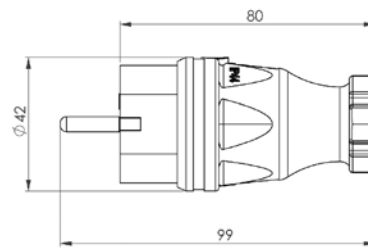

Kabelklämman är öppen för en snabbare hantering och ett enklare montering. Skruvanslutning + / - PH2.

Kapslingsklass IP20 utan lock
Kapslingsklass IP44 med lock

SOLID STICKPROPP 16A

Stickproppar 16 A.
Kapslingsklass IP44.

E24 030 00
E24 030 01

E24 030 02

Poltal	E-nummer	Typ	Driftspänning V	Frekvens Hz	Förp storl
STICKPROPP					
3 / 2p + E	24 030 00	PS 216, IP44 insats i gummi och polyamid	250	50	30
	24 030 01	PSG 216, IP44 insats i gummi	250	50	30
MED DRAGAVLASTNING					
3 / 2p + E	24 030 02	PSDG 216, IP44 insats i gummi	250	50	20

SOLID SKARVUTTAG 16A

Skarvutttag 16 A.
Kapslingsklass IP20 utan lock och
IP44 med lock

E24 030 03
E24 030 04

E24 030 05

E24 030 06

Poltal	E-nummer	Typ	Driftspänning V	Frekvens Hz	Förp storl
SKARVUTTAG					
3 / 2p + E	24 030 03	SS 216, utan lock, IP20 insats i gummi och polyamid	250	50	20
	24 030 04	SSG 216, utan lock, IP20 insats i gummi	250	50	20
	24 030 05	SSGL 216, med lock, IP44 insats i gummi	250	50	20
MED DRAGAVLASTNING					
3 / 2p + E	24 030 06	SSDGL 216, IP44 insats i gummi	250	50	10

SOLID GRENUTTAG

Grenuttag i gummi.
Kapslingsklass IP44

E24 030 07

E24 030 09

Bild på öppet grenuttag

	E24 030 07	E24 030 08	E24 030 09
Vikt	0,370	0,370	0,375

Poltal	E-nummer	Typ	Driftspänning V	Frekvens Hz	Förp storl
GRENUTTAG					
3 / 2p + E	24 030 07	GSG 2/3	250	250	10
	24 030 08	GSG 3/3 med 3-polig plint	250	250	5
	24 030 09	GSG 3/5 med 5-polig plint	250	250	5