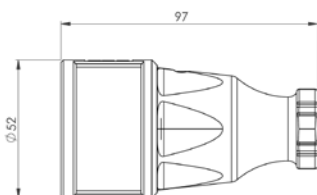

SOLID SKARVUTTAG 16A

Skarvutttag 16 A.
Kapslingsklass IP20 utan lock och
IP44 med lock

E24 030 03
E24 030 04

E24 030 05

E24 030 06

Poltal	E-nummer	Typ	Driftspänning V	Frekvens Hz	Förp storl
SKARVUTTAG					
3 / 2p + E	24 030 03	SS 216, utan lock, IP20 insats i gummi och polyamid	250	50	20
	24 030 04	SSG 216, utan lock, IP20 insats i gummi	250	50	20
	24 030 05	SSGL 216, med lock, IP44 insats i gummi	250	50	20
MED DRAGAVLASTNING					
3 / 2p + E	24 030 06	SSDGL 216, IP44 insats i gummi	250	50	10

SOLID GRENUTTAG

Grenuttag i gummi.
Kapslingsklass IP44

E24 030 07

E24 030 09

Bild på öppet grenuttag

	E24 030 07	E24 030 08	E24 030 09
Vikt	0,370	0,370	0,375

Poltal	E-nummer	Typ	Driftspänning V	Frekvens Hz	Förp storl
GRENUTTAG					
3 / 2p + E	24 030 07	GSG 2/3	250	250	10
	24 030 08	GSG 3/3 med 3-polig plint	250	250	5
	24 030 09	GSG 3/5 med 5-polig plint	250	250	5