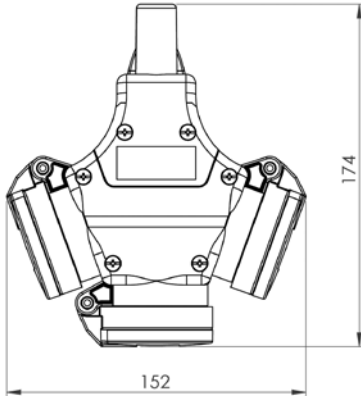

SOLID GRENUTTAG

Grenuttag i gummi.
Kapslingsklass IP44

E24 030 07

E24 030 09

Bild på öppet grenuttag

	E24 030 07	E24 030 08	E24 030 09
Vikt	0,370	0,370	0,375

Poltal	E-nummer	Typ	Driftspänning V	Frekvens Hz	Förp storl
GRENUTTAG					
3 / 2p + E	24 030 07	GSG 2/3	250	250	10
	24 030 08	GSG 3/3 med 3-polig plint	250	250	5
	24 030 09	GSG 3/5 med 5-polig plint	250	250	5