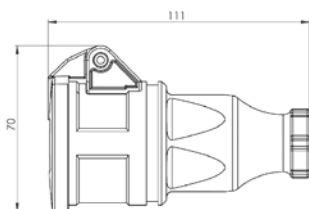

SOLID SKARVUTTAG 16A

Skarvutttag 16 A.
Kapslingsklass IP20 utan lock och
IP44 med lock

E24 030 03
E24 030 04

E24 030 05

E24 030 06

Poltal	E-nummer	Typ	Driftspänning V	Frekvens Hz	Förp storl
SKARVUTTAG					
3 / 2p + E	24 030 03	SS 216, utan lock, IP20 insats i gummi och polyamid	250	50	20
	24 030 04	SSG 216, utan lock, IP20 insats i gummi	250	50	20
	24 030 05	SSGL 216, med lock, IP44 insats i gummi	250	50	20
MED DRAGAVLASTNING					
3 / 2p + E	24 030 06	SSDGL 216, IP44 insats i gummi	250	50	10

SOLID GRENUTTAG

Grenuttag i gummi.
Kapslingsklass IP44

E24 030 07

E24 030 09

Bild på öppet grenuttag

	E24 030 07	E24 030 08	E24 030 09
Vikt	0,370	0,370	0,375

Poltal	E-nummer	Typ	Driftspänning V	Frekvens Hz	Förp storl
GRENUTTAG					
3 / 2p + E	24 030 07	GSG 2/3	250	250	10
	24 030 08	GSG 3/3 med 3-polig plint	250	250	5
	24 030 09	GSG 3/5 med 5-polig plint	250	250	5