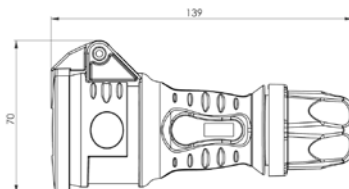

SOLID SKARVUTTAG 16A

Skarvutttag 16 A.
Kapslingsklass IP20 utan lock och
IP44 med lock

E24 030 03
E24 030 04

E24 030 05

E24 030 06

Poltal	E-nummer	Typ	Driftspänning V	Frekvens Hz	Förp storl
SKARVUTTAG					
3 / 2p + E	24 030 03	SS 216, utan lock, IP20 insats i gummi och polyamid	250	50	20
	24 030 04	SSG 216, utan lock, IP20 insats i gummi	250	50	20
	24 030 05	SSGL 216, med lock, IP44 insats i gummi	250	50	20
MED DRAGAVLASTNING					
3 / 2p + E	24 030 06	SSDGL 216, IP44 insats i gummi	250	50	10

SOLID GRENUTTAG

Grenuttag i gummi.
Kapslingsklass IP44

E24 030 07

E24 030 09

Bild på öppet grenuttag

	E24 030 07	E24 030 08	E24 030 09
Vikt	0,370	0,370	0,375

Poltal	E-nummer	Typ	Driftspänning V	Frekvens Hz	Förp storl
GRENUTTAG					
3 / 2p + E	24 030 07	GSG 2/3	250	250	10
	24 030 08	GSG 3/3 med 3-polig plint	250	250	5
	24 030 09	GSG 3/5 med 5-polig plint	250	250	5