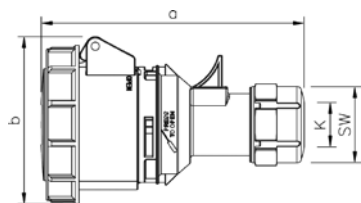

CONTAINERDON

Stickproppar och skarvuttag för containerhantering exempelvis trailers, hamnar, båtar m m
 Kapslingsklass IP67.
 Förnicklade kontakter

In	32 A
Polital	3
a	146
b	93
K	10-20
SW	50
Vikt kg	0,210

24 258 60

In	32 A
Polital	3
a	146
b	93
K	10-20
SW	50
Vikt kg	0,266

24 258 61

E-nummer	Typ	Driftspänning V	Förp storl
STICKPROPP			
24 258 60	PC 332-3 S	440	10
SKARVUTTAG			
24 258 61	SC 332-3 S	440	10

CONTAINERDON

Vägguttag och uttagslåda för containerhantering exempelvis trailers, hamnar, båtar m m
 Kapslingsklass IP67.
 Förnicklade kontakter

In	32 A
Poltal	3
a	161
b (djup)	108
M	25
Vikt	0,320

24 258 62

In	32 A
Poltal	3
a	90
b	180
c	125
M	
Vikt	0,712