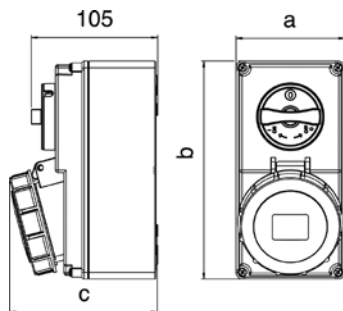

Vägguttag och uttagslåda för containerhantering exempelvis trailers, hamnar, båtar m m
 Kapslingsklass IP67.
 Förnicklade kontakter

In	32 A
Poltal	3
a	161
b (djup)	108
M	25
Vikt	0,320

24 258 62

In	32 A
Poltal	3
a	90
b	180
c	125
M	
Vikt	0,712