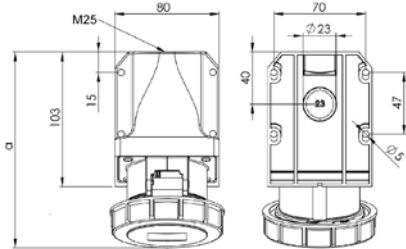

24 258 60

In	32 A
Polital	3
a	146
b	93
K	10-20
SW	50
Vikt kg	0,266

24 258 61

E-nummer	Typ	Driftspänning V	Förp storl
STICKPROPP			
24 258 60	PC 332-3 S	440	10
SKARVUTTAG			
24 258 61	SC 332-3 S	440	10

CONTAINERDON

Vägguttag och uttagslåda för containerhantering exempelvis trailers, hamnar, båtar m m
 Kapslingsklass IP67.
 Förnicklade kontakter

In	32 A
Poltal	3
a	161
b (djup)	108
M	25
Vikt	0,320

24 258 62

In	32 A
Poltal	3
a	90
b	180
c	125
M	
Vikt	0,712