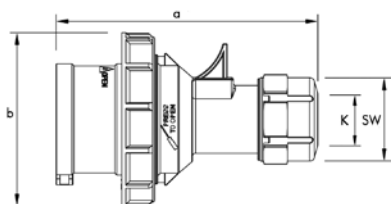

CONTAINERDON

Stickproppar och skarvuttag för containerhantering exempelvis trailers, hamnar, båtar m m
 Kapslingsklass IP67.
 Förnicklade kontakter

In	32 A
Polital	3
a	146
b	93
K	10-20
SW	50
Vikt kg	0,210

24 258 60

In	32 A
Polital	3
a	146
b	93
K	10-20
SW	50
Vikt kg	0,266

24 258 61

E-nummer	Typ	Driftspänning V	Förp storl
STICKPROPP			
24 258 60	PC 332-3 S	440	10
SKARVUTTAG			
24 258 61	SC 332-3 S	440	10

CONTAINERDON

Vägguttag och uttagslåda för containerhantering exempelvis trailers, hamnar, båtar m m
 Kapslingsklass IP67.
 Förnicklade kontakter

In	32 A
Poltal	3
a	161
b (djup)	108
M	25
Vikt	0,320

24 258 62

In	32 A
Poltal	3
a	90
b	180
c	125
M	
Vikt	0,712